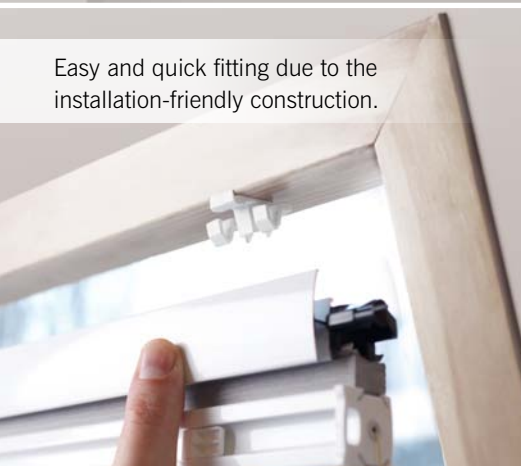

Easy and quick fitting due to the installation-friendly construction.

Mount the brackets ....